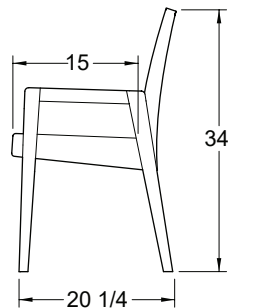

CHAISE / CHAIR

(Largeur / Width) 19 1/2 x H 34 **DAD 34**

(Largeur / Width) 19 1/2 x H 39 **DAD 39**

DAD 34

DAD 39

Bois massif
 Choix de simili-cuir et tissus
 Solid wood
 Choices of leather-looks and fabrics