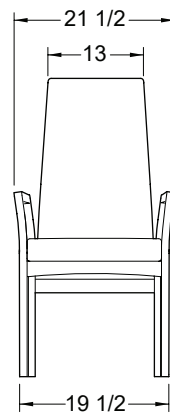

CHAISE / CHAIR

(Largeur / Width) 19 1/2 x H 34 **DAD 34**

(Largeur / Width) 19 1/2 x H 39 **DAD 39**

DAD 34

DAD 39

Bois massif
 Choix de simili-cuir et tissus
 Solid wood
 Choices of leather-looks and fabrics