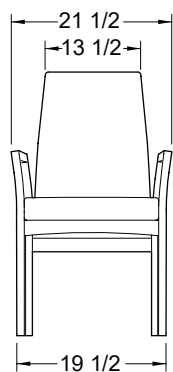

CHAISE / CHAIR

(Largeur / Width) 19 1/2 x H 34 **DAD 34**

(Largeur / Width) 19 1/2 x H 39 **DAD 39**

DAD 34

DAD 39

Bois massif
 Choix de simili-cuir et tissus
 Solid wood
 Choices of leather-looks and fabrics