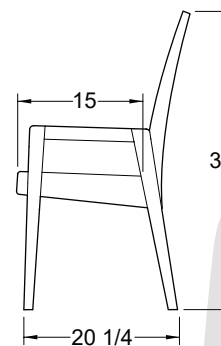

CHAISE / CHAIR

(Largeur / Width) 19 1/2 x H 34 **DAD 34**

(Largeur / Width) 19 1/2 x H 39 **DAD 39**

DAD 34

DAD 39

Bois massif
 Choix de simili-cuir et tissus
 Solid wood
 Choices of leather-looks and fabrics