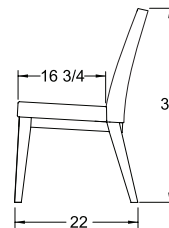

40" x 60" (78") x H 30"

* 1 EXTENSION 18"
E 4060

42" x 72" (90" / 108") x H 30"

* 2 EXTENSIONS 18"
* 1 SEULE EXTENSION RANGÉE
* ONLY 1 LEAF CAN BE STORED
E 4272

PROFIL DU CONTOUR /
TABLE TOP EDGE

A

B

C

PATTES /
LEGS

1

2

OPTION DE BUFFET/
BUFFET OPTIONS

12.5" x 36" x H 32"

1336 BF

14.5" x 48" x H 32"

1548 BF

17.5" x 60" x H 32"

1860 BF

Créez votre code / Create your code

LE CODE DE MA TABLE / MY TABLE CODE :

C O N D O

FIXE OU EXTENSIBLE /
FIXED OR EXTENSIBLE DIMENSION PROFIL /
EDGE PATTE /
LEG

CHAISES / CHAIRS

CONDO 34

CONDO 39

LE CODE DE MA CHAISE / MY CHAIR CODE :

C O N D O 3 9

DIMENSION

LE CODE DE MON BUFFET / MY BUFFET CODE :

C O N D O B F

DIMENSION

NOTE :