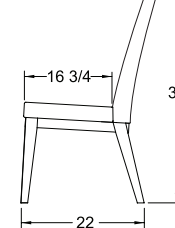

40" x 60" (78") x H 30"

* 1 EXTENSION 18"
E 4060

42" x 72" (90" / 108") x H 30"

* 2 EXTENSIONS 18"
* 1 SEULE EXTENSION RANGÉE
* ONLY 1 LEAF CAN BE STORED
E 4272

PROFIL DU CONTOUR /
TABLE TOP EDGE

A

B

C

PATTES /
LEGS

1

2

OPTION DE BUFFET/
BUFFET OPTIONS

12.5" x 36" x H 32"

1336 BF

14.5" x 48" x H 32"

1548 BF

17.5" x 60" x H 32"

1860 BF

Créez votre code / Create your code

LE CODE DE MA TABLE / MY TABLE CODE :

C O N D O

FIXE OU EXTENSIBLE /
FIXED OR EXTENSIBLE DIMENSION PROFIL /
EDGE PATTE /
LEG

CHAISES / CHAIRS

CONDO 34

CONDO 39

LE CODE DE MA CHAISE / MY CHAIR CODE :

C O N D O 3 9

DIMENSION

LE CODE DE MON BUFFET / MY BUFFET CODE :

C O N D O B F

DIMENSION

NOTE :