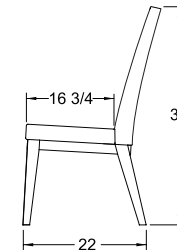

40" x 84" x H 30"

F 4084

TABLES EXTENSIBLES* / ENTENDABLE* TABLES

36" x 48" (64") x H 30"

* 1 EXTENSION 16"
E 3648

40" x 60" (78") x H 30"

* 1 EXTENSION 18"
E 4060

42" x 72" (90" / 108") x H 30"

* 2 EXTENSIONS 18"
* 1 SEULE EXTENSION RANGÉE
* ONLY 1 LEAF CAN BE STORED
E 4272

PROFIL DU CONTOUR /
TABLE TOP EDGE

A

B

C

PATTES /
LEGS

1

2

OPTION DE BUFFET /
BUFFET OPTIONS

12.5" x 36" x H 32"

1336 BF

14.5" x 48" x H 32"

1548 BF

17.5" x 60" x H 32"

1860 BF

Créez votre code / Create your code

LE CODE DE MA TABLE / MY TABLE CODE :

C O N D O

FIXE OU EXTENSIBLE /
FIXED OR EXTENSIBLE DIMENSION PROFIL /
EDGE PATTE /
LEG

CHAISES / CHAIRS

CONDO 34

CONDO 39

LE CODE DE MA CHAISE / MY CHAIR CODE :

C O N D O