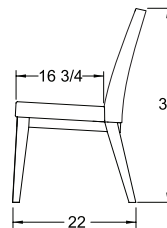

40" x 84" x H 30"

F 4084

TABLES EXTENSIBLES* / ENTENDABLE* TABLES

36" x 48" (64") x H 30"

* 1 EXTENSION 16"
E 3648

40" x 60" (78") x H 30"

* 1 EXTENSION 18"
E 4060

42" x 72" (90" / 108") x H 30"

* 2 EXTENSIONS 18"
* 1 SEULE EXTENSION RANGÉE
* ONLY 1 LEAF CAN BE STORED
E 4272

PROFIL DU CONTOUR /
TABLE TOP EDGE

A

B

C

PATTES /
LEGS

1

2

OPTION DE BUFFET /
BUFFET OPTIONS

12.5" x 36" x H 32"

1336 BF

14.5" x 48" x H 32"

1548 BF

17.5" x 60" x H 32"

1860 BF

Créez votre code / Create your code

LE CODE DE MA TABLE / MY TABLE CODE :

C O N D O

FIXE OU EXTENSIBLE /
FIXED OR EXTENSIBLE DIMENSION PROFIL /
EDGE PATTE /
LEG

CHAISES / CHAIRS

CONDO 34

CONDO 39

LE CODE DE MA CHAISE / MY CHAIR CODE :

C O N D O