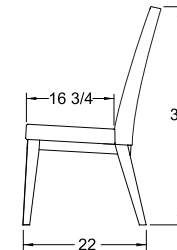

OPTION DE BUFFET/
BUFFET OPTIONS

12.5" x 36" x H 32"

1336 BF

14.5" x 48" x H 32"

1548 BF

17.5" x 60" x H 32"

1860 BF

Créez votre code / Create your code

LE CODE DE MA TABLE / MY TABLE CODE :

C O N D O

FIXE OU EXTENSIBLE /
FIXED OR EXTENSIBLE DIMENSION PROFIL /
EDGE PATTE /
LEG

CHAISES / CHAIRS

CONDO 34

CONDO 39

LE CODE DE MA CHAISE / MY CHAIR CODE :

C O N D O