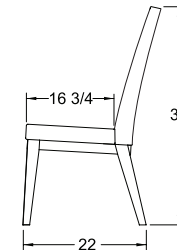

40" x 84" x H 30"

F 4084

TABLES EXTENSIBLES* / ENTENDABLE* TABLES

36" x 48" (64") x H 30"

* 1 EXTENSION 16"
E 3648

40" x 60" (78") x H 30"

* 1 EXTENSION 18"
E 4060

42" x 72" (90" / 108") x H 30"

* 2 EXTENSIONS 18"
* 1 SEULE EXTENSION RANGÉE
* ONLY 1 LEAF CAN BE STORED
E 4272

PROFIL DU CONTOUR /
TABLE TOP EDGE

A

B

C

PATTES /
LEGS

1

2

Créez votre code / Create your code

LE CODE DE MA TABLE / MY TABLE CODE :

C O N D O

FIXE OU EXTENSIBLE /
FIXED OR EXTENSIBLE DIMENSION PROFIL /
EDGE PATTE /
LEG

CHAISES / CHAIRS

CONDO 34

CONDO 39

LE CODE DE MA CHAISE / MY CHAIR CODE :

C O N D O

DIMENSION

OPTION DE BUFFET /
BUFFET OPTIONS

12.5" x 36" x H 32"

1336 BF

14.5" x 48" x H 32"

1548 BF

17.5" x 60" x H 32"