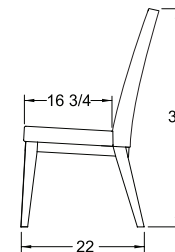

40" x 84" x H 30"

F 4084

TABLES EXTENSIBLES* / ENTENDABLE* TABLES

36" x 48" (64") x H 30"

* 1 EXTENSION 16"
E 3648

40" x 60" (78") x H 30"

* 1 EXTENSION 18"
E 4060

42" x 72" (90" / 108") x H 30"

* 2 EXTENSIONS 18"
* 1 SEULE EXTENSION RANGÉE
* ONLY 1 LEAF CAN BE STORED
E 4272

PROFIL DU CONTOUR /
TABLE TOP EDGE

A

B

C

PATTES /
LEGS

1

2

Créez votre code / Create your code

LE CODE DE MA TABLE / MY TABLE CODE :

C O N D O

FIXE OU EXTENSIBLE /
FIXED OR EXTENSIBLE DIMENSION PROFIL /
EDGE PATTE /
LEG

CHAISES / CHAIRS

CONDO 34

CONDO 39

LE CODE DE MA CHAISE / MY CHAIR CODE :

C O N D O

DIMENSION

OPTION DE BUFFET /
BUFFET OPTIONS

12.5" x 36" x H 32"

1336 BF

14.5" x 48" x H 32"

1548 BF

17.5" x 60" x H 32"