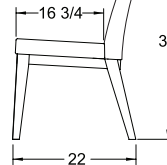

40" x 84" x H 30"

F 4084

TABLES EXTENSIBLES* / ENTENDABLE* TABLES

36" x 48" (64") x H 30"

* 1 EXTENSION 16"
E 3648

40" x 60" (78") x H 30"

* 1 EXTENSION 18"
E 4060

42" x 72" (90" / 108") x H 30"

* 2 EXTENSIONS 18"
* 1 SEULE EXTENSION RANGÉE
* ONLY 1 LEAF CAN BE STORED
E 4272

PROFIL DU CONTOUR /
TABLE TOP EDGE

A

B

C

PATTES /
LEGS

1

2

OPTION DE BUFFET/
BUFFET OPTIONS

12.5" x 36" x H 32"

1336 BF

14.5" x 48" x H 32"

1548 BF

17.5" x 60" x H 32"

1860 BF

Créez votre code / Create your code

LE CODE DE MA TABLE / MY TABLE CODE :

C O N D O

FIXE OU EXTENSIBLE /
FIXED OR EXTENSIBLE DIMENSION PROFIL /
EDGE PATTE /
LEG

CHAISES / CHAIRS

CONDO 34

CONDO 39

LE CODE DE MA CHAISE / MY CHAIR CODE :

C O N D O