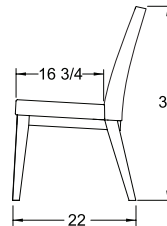

40" x 84" x H 30"

F 4084

TABLES EXTENSIBLES* / ENTENDABLE* TABLES

36" x 48" (64") x H 30"

* 1 EXTENSION 16"
E 3648

40" x 60" (78") x H 30"

* 1 EXTENSION 18"
E 4060

42" x 72" (90" / 108") x H 30"

* 2 EXTENSIONS 18"
* 1 SEULE EXTENSION RANGÉE
* ONLY 1 LEAF CAN BE STORED
E 4272

PROFIL DU CONTOUR /
TABLE TOP EDGE

A

B

C

PATTES /
LEGS

1

2

Créez votre code / Create your code

LE CODE DE MA TABLE / MY TABLE CODE :

C O N D O

FIXE OU EXTENSIBLE /
FIXED OR EXTENSIBLE DIMENSION PROFIL /
EDGE PATTE /
LEG

CHAISES / CHAIRS

CONDO 34

CONDO 39

LE CODE DE MA CHAISE / MY CHAIR CODE :

C O N D O

DIMENSION

OPTION DE BUFFET /
BUFFET OPTIONS

12.5" x 36" x H 32"

1336 BF

14.5" x 48" x H 32"

1548 BF

17.5" x 60" x H 32"