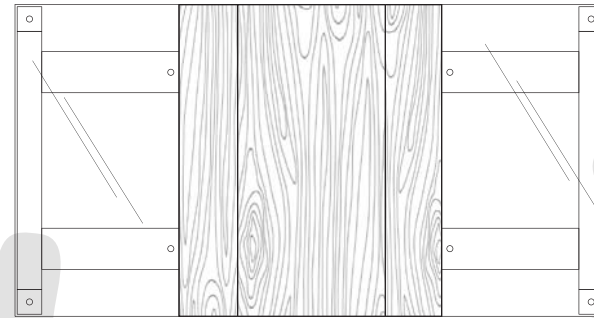

TABLE EXTENSIBLE EXTENDABLE TABLE

SANS EXTENSION
WITHOUT EXTENSION

AVEC EXTENSION
WITH EXTENSION

PANNEAUX DE BOIS PERMANENTS ET EXTENSION AMOVIBLE* PERMANENT WOOD SECTIONS AND REMOVABLE EXTENSION*

CODES	DIMENSIONS	VERRE GLASS	2 PANNEAUX 2 WOOD SECTIONS	EXTENSION* EXTENSION*
MIA E 3848	38 x 48 x 66 x H30	20	4	18
MIA E 3854	38 x 54 x 72 x H30	20	7	18
MIA E 3860	38 x 60 x 78 x H30	24	6	18
MIA E 3872	38 x 72 x 90 x H30	30	6	18
MIA E 3878	38 x 78 x 96 x H30	30	9	18
MIA E 4260	42 x 60 x 78 x H30	24	6	18
MIA E 4266	42 x 66 x 84 x H30	24	9	18
MIA E 4272	42 x 72 x 90 x H30	30	6	18
MIA E 4278	42 x 78 x 96 x H30	30	9	18

*EXTENSION SUPPLÉMENTAIRE NON DISPONIBLE
*ADDITIONAL EXTENSION NOT AVAILABLE

Créez votre code / Create your code

LE CODE DE MA TABLE:
MY TABLE CODE :

M	I	A	E	3	8	5	4	P	2
FIXE OU EXTENSIBLE FIXED OR EXTENDABLE				DIMENSIONS					PATTE LEG