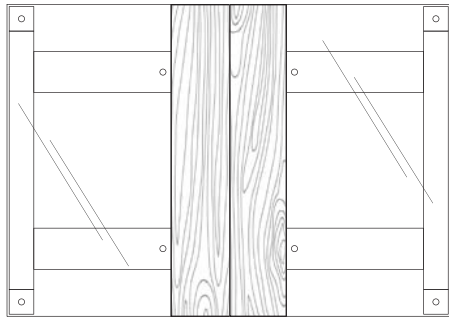

TABLE EXTENSIBLE EXTENDABLE TABLE

SANS EXTENSION
WITHOUT EXTENSION

AVEC EXTENSION
WITH EXTENSION

PANNEAUX DE BOIS PERMANENTS ET EXTENSION AMOVIBLE* PERMANENT WOOD SECTIONS AND REMOVABLE EXTENSION*

CODES	DIMENSIONS	VERRE GLASS	2 PANNEAUX 2 WOOD SECTIONS	EXTENSION* EXTENSION*
MIA E 3848	38 x 48 x 66 x H30	20	4	18
MIA E 3854	38 x 54 x 72 x H30	20	7	18
MIA E 3860	38 x 60 x 78 x H30	24	6	18
MIA E 3872	38 x 72 x 90 x H30	30	6	18
MIA E 3878	38 x 78 x 96 x H30	30	9	18
MIA E 4260	42 x 60 x 78 x H30	24	6	18
MIA E 4266	42 x 66 x 84 x H30	24	9	18
MIA E 4272	42 x 72 x 90 x H30	30	6	18
MIA E 4278	42 x 78 x 96 x H30	30	9	18

*EXTENSION SUPPLÉMENTAIRE NON DISPONIBLE
*ADDITIONAL EXTENSION NOT AVAILABLE

Créez votre code / Create your code

LE CODE DE MA TABLE:
MY TABLE CODE :

M	I	A	E	3	8	5	4	P	2
FIXE OU EXTENSIBLE FIXED OR EXTENDABLE				DIMENSIONS					PATTE LEG