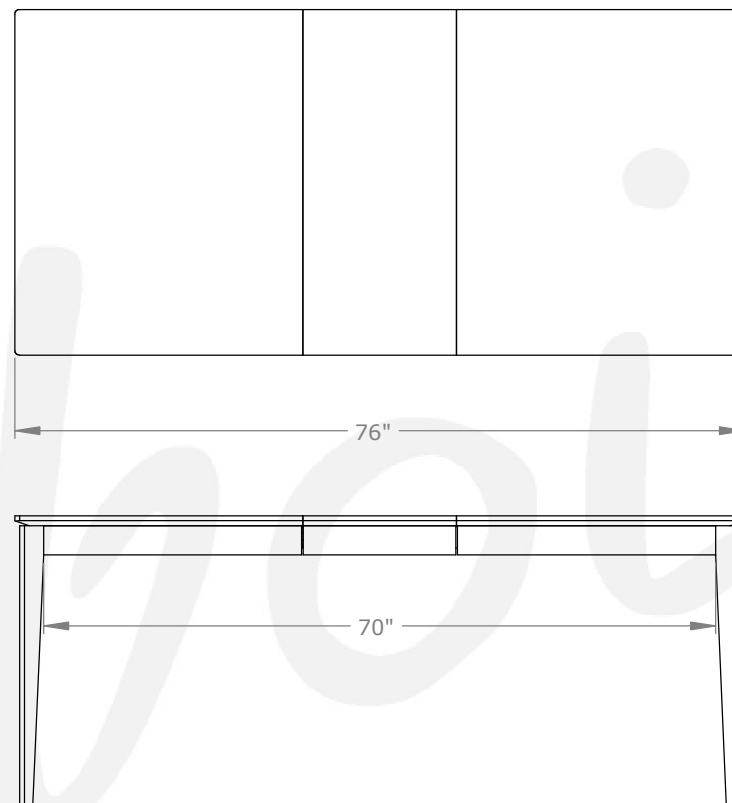

SANS EXTENSION / WITHOUT EXTENSION

AVEC EXTENSION / WITH EXTENSION

TABLE EXTENSIBLE / EXTENDABLE TABLE

36 x 60 x H 30	BREEZE E 3660	(ESPACE 54"/70" SPACE)
38 x 78 x H 30	BREEZE E 3878	(ESPACE 72"/88" SPACE)
40 x 60 x H 30	BREEZE E 4060	(ESPACE 54"/70" SPACE)
40 x 72 x H 30	BREEZE E 4072	(ESPACE 66"/82" SPACE)

Bois massif, extension 16"
Solid wood, 16" extension

Collection **BREEZE**

Verbois