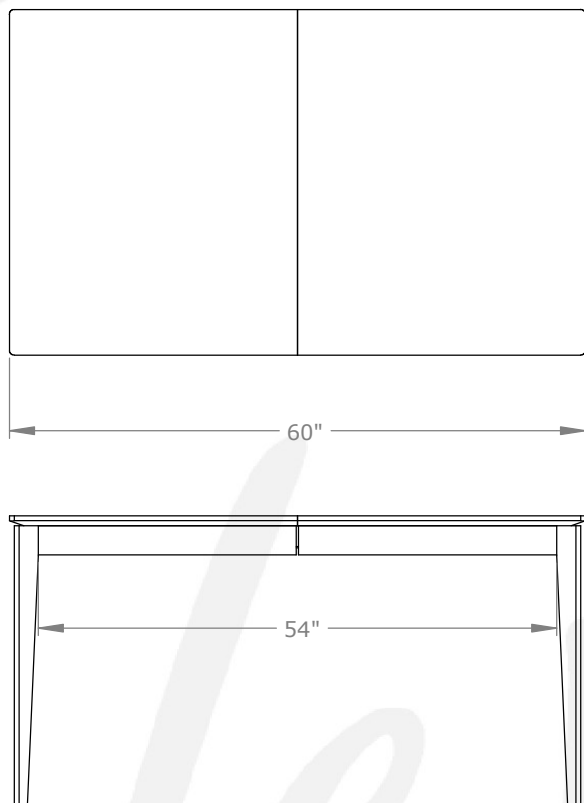

SANS EXTENSION / WITHOUT EXTENSION

AVEC EXTENSION / WITH EXTENSION

TABLE EXTENSIBLE / EXTENDABLE TABLE

36 x 60 x H 30	BREEZE E 3660	(ESPACE 54"/70" SPACE)
38 x 78 x H 30	BREEZE E 3878	(ESPACE 72"/88" SPACE)
40 x 60 x H 30	BREEZE E 4060	(ESPACE 54"/70" SPACE)
40 x 72 x H 30	BREEZE E 4072	(ESPACE 66"/82" SPACE)

Bois massif, extension 16"
Solid wood, 16" extension

Collection **BREEZE**

Verbois