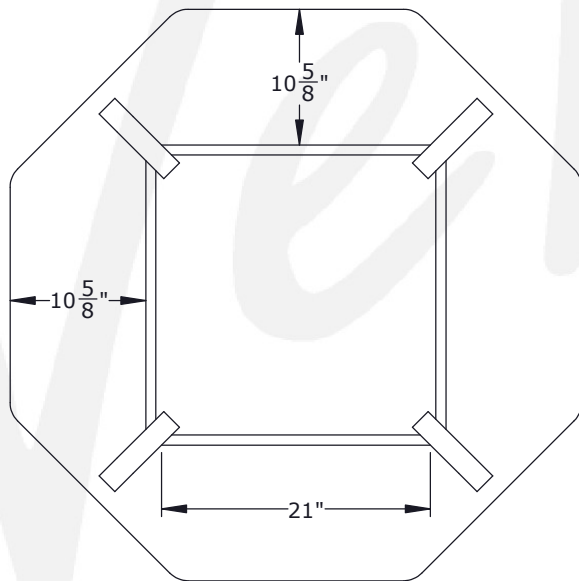

VUE DESSUS / TOP VIEW

VUE DESSOUS / BOTTOM VIEW

TABLE FIXE / FIXED TABLE
48 x 48 x H 30 **FLAKE F 4848**

VUE FACE / FRONT VIEW

Bois massif
Solid wood

Collection **FLAKE**

Verbois