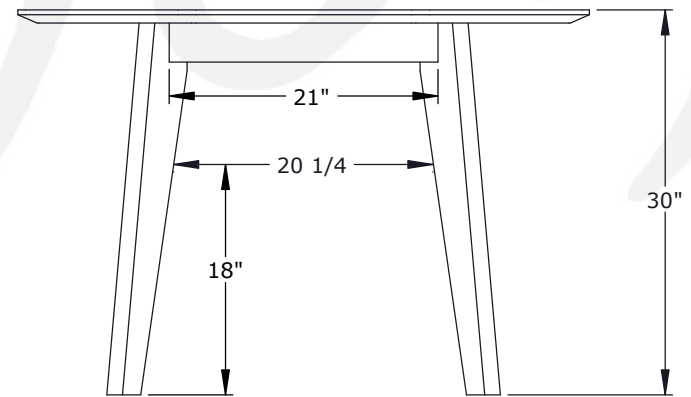

VUE DESSUS / TOP VIEW

VUE DESSOUS / BOTTOM VIEW

TABLE FIXE / FIXED TABLE
48 x 48 x H 30 **FLAKE F 4848**

VUE FACE / FRONT VIEW

Bois massif
Solid wood

Collection **FLAKE**

Verbois