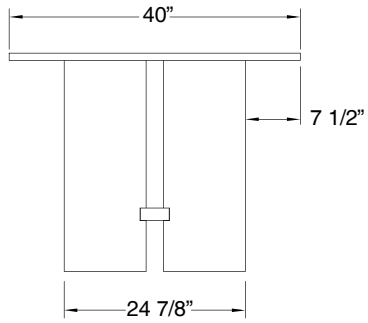

**TABLE FIXE**  
*DINING TABLE*

CODES

**LARA F 4068**  
**LARA F 4078**  
**LARA F 4278**  
**LARA F 4284**  
**LARA F 4294**

DIMENSIONS

40 x 68 x H30  
40 x 78 x H30  
42 x 78 x H30  
42 x 84 x H30  
42 x 94 x H30

DISTANCE ENTRE PATTES  
*DISTANCE BETWEEN LEGS*

40 1/2"  
50 1/2"  
50 1/2"  
56 1/2"  
66 1/2"

DISTANCE EN BOUT  
*DISTANCE AT END*

12"  
12"  
12"  
12"  
12"

**Collection LARA**

*Verbois*