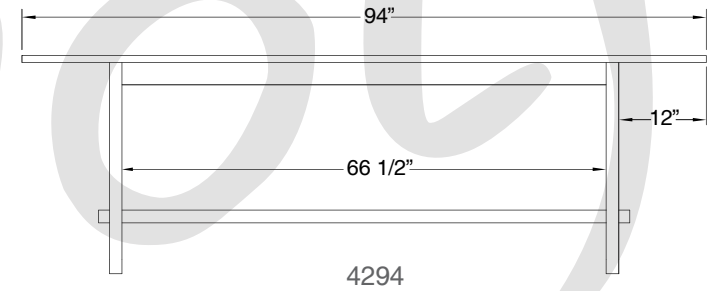

**TABLE FIXE**  
*DINING TABLE*

CODES

**LARA F 4068**  
**LARA F 4078**  
**LARA F 4278**  
**LARA F 4284**  
**LARA F 4294**

DIMENSIONS

40 x 68 x H30  
40 x 78 x H30  
42 x 78 x H30  
42 x 84 x H30  
42 x 94 x H30

DISTANCE ENTRE PATTES  
*DISTANCE BETWEEN LEGS*

40 1/2"  
50 1/2"  
50 1/2"  
56 1/2"  
66 1/2"

DISTANCE EN BOUT  
*DISTANCE AT END*

12"  
12"  
12"  
12"  
12"

**Collection LARA**

*Verbois*