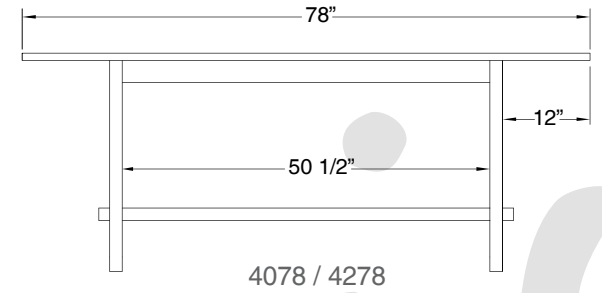

**TABLE FIXE**  
*DINING TABLE*

CODES

**LARA F 4068**  
**LARA F 4078**  
**LARA F 4278**  
**LARA F 4284**  
**LARA F 4294**

DIMENSIONS

40 x 68 x H30  
40 x 78 x H30  
42 x 78 x H30  
42 x 84 x H30  
42 x 94 x H30

DISTANCE ENTRE PATTES  
*DISTANCE BETWEEN LEGS*

40 1/2"  
50 1/2"  
50 1/2"  
56 1/2"  
66 1/2"

DISTANCE EN BOUT  
*DISTANCE AT END*

12"  
12"  
12"  
12"  
12"

**Collection LARA**

*Verbois*