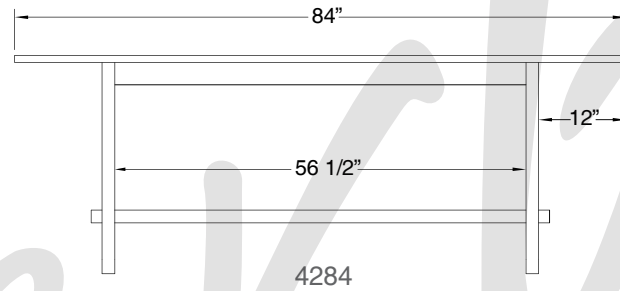

**TABLE FIXE**  
*DINING TABLE*

CODES

**LARA F 4068**  
**LARA F 4078**  
**LARA F 4278**  
**LARA F 4284**  
**LARA F 4294**

DIMENSIONS

40 x 68 x H30  
40 x 78 x H30  
42 x 78 x H30  
42 x 84 x H30  
42 x 94 x H30

DISTANCE ENTRE PATTES  
*DISTANCE BETWEEN LEGS*

40 1/2"  
50 1/2"  
50 1/2"  
56 1/2"  
66 1/2"

DISTANCE EN BOUT  
*DISTANCE AT END*

12"  
12"  
12"  
12"  
12"

**Collection LARA**

*Verbois*