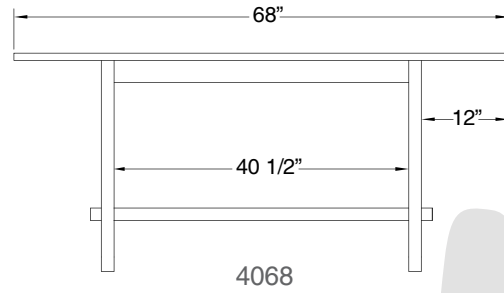

**TABLE FIXE**  
*DINING TABLE*

CODES

**LARA F 4068**  
**LARA F 4078**  
**LARA F 4278**  
**LARA F 4284**  
**LARA F 4294**

DIMENSIONS

40 x 68 x H30  
40 x 78 x H30  
42 x 78 x H30  
42 x 84 x H30  
42 x 94 x H30

DISTANCE ENTRE PATTES  
*DISTANCE BETWEEN LEGS*

40 1/2"  
50 1/2"  
50 1/2"  
56 1/2"  
66 1/2"

DISTANCE EN BOUT  
*DISTANCE AT END*

12"  
12"  
12"  
12"  
12"

**Collection LARA**

*Verbois*