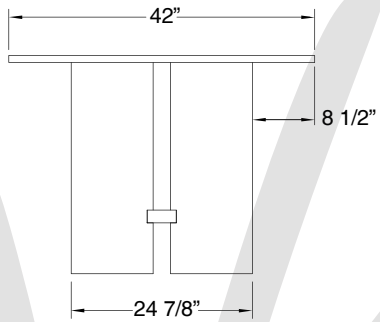

**TABLE FIXE**  
*DINING TABLE*

CODES

**LARA F 4068**  
**LARA F 4078**  
**LARA F 4278**  
**LARA F 4284**  
**LARA F 4294**

DIMENSIONS

40 x 68 x H30  
40 x 78 x H30  
42 x 78 x H30  
42 x 84 x H30  
42 x 94 x H30

DISTANCE ENTRE PATTES  
*DISTANCE BETWEEN LEGS*

40 1/2"  
50 1/2"  
50 1/2"  
56 1/2"  
66 1/2"

DISTANCE EN BOUT  
*DISTANCE AT END*

12"  
12"  
12"  
12"  
12"

**Collection LARA**

*Verbois*