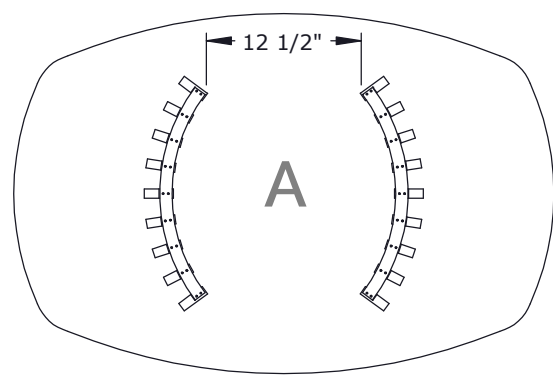

2 POSITIONS DE PATTES (A OU B) DIMENSIONS À LA HAUTEUR D'ASSISE DE CHAISE (18"HT)
 2 LEG POSITIONS (A OR B) DIMENSIONS ARE AT CHAIR SEAT HEIGHT (18"HT)

4060

4272

4484

4494

4060

4272

4484