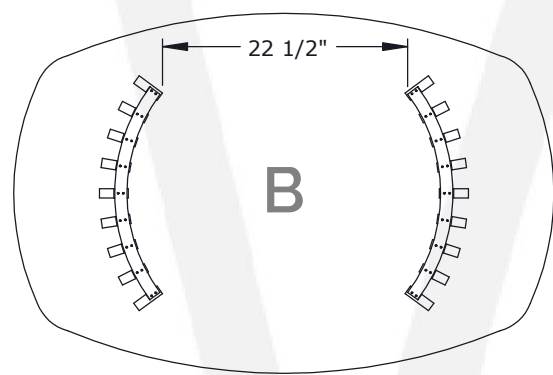

2 POSITIONS DE PATTES (A OU B) DIMENSIONS À LA HAUTEUR D'ASSISE DE CHAISE (18"HT)
 2 LEG POSITIONS (A OR B) DIMENSIONS ARE AT CHAIR SEAT HEIGHT (18"HT)

4060

4272

4484

4494

4060

4272

4484