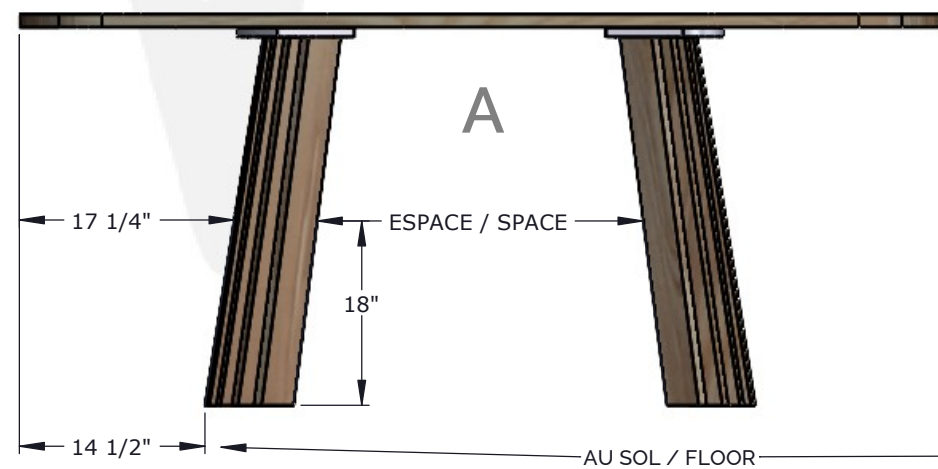

Bois massif
Solid wood

Collection **CARY**

Verbois