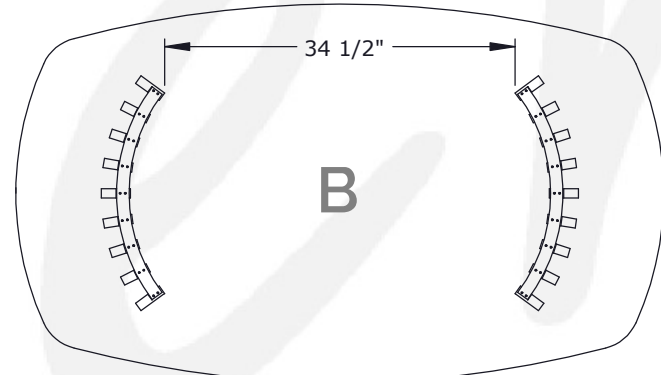

2 POSITIONS DE PATTES (A OU B) DIMENSIONS À LA HAUTEUR D'ASSISE DE CHAISE (18"HT)
 2 LEG POSITIONS (A OR B) DIMENSIONS ARE AT CHAIR SEAT HEIGHT (18"HT)

4060

4272

4484

4494

4060

4272

4484