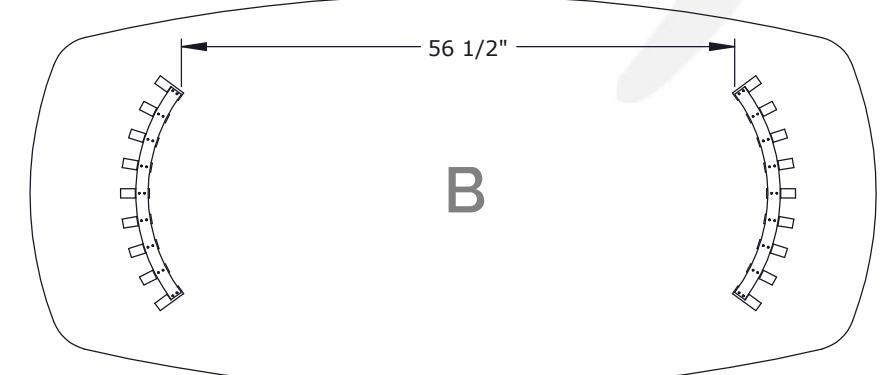

2 POSITIONS DE PATTES (A OU B) DIMENSIONS À LA HAUTEUR D'ASSISE DE CHAISE (18"HT)
 2 LEG POSITIONS (A OR B) DIMENSIONS ARE AT CHAIR SEAT HEIGHT (18"HT)

4060

4272

4484

4494

4060

4272

4484