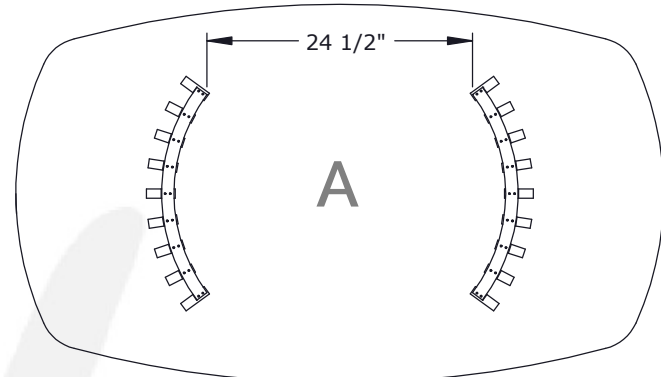

2 POSITIONS DE PATTES (A OU B) DIMENSIONS À LA HAUTEUR D'ASSISE DE CHAISE (18"HT)
 2 LEG POSITIONS (A OR B) DIMENSIONS ARE AT CHAIR SEAT HEIGHT (18"HT)

4060

4272

4484

4494

4060

4272

4484