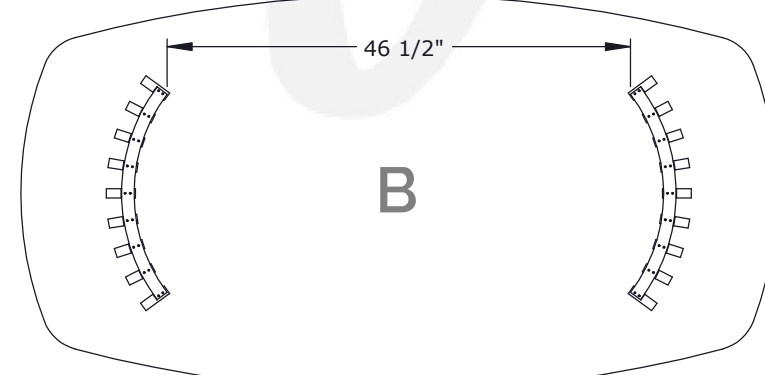

2 POSITIONS DE PATTES (A OU B) DIMENSIONS À LA HAUTEUR D'ASSISE DE CHAISE (18"HT)
 2 LEG POSITIONS (A OR B) DIMENSIONS ARE AT CHAIR SEAT HEIGHT (18"HT)

4060

4272

4484

4494

4060

4272

4484