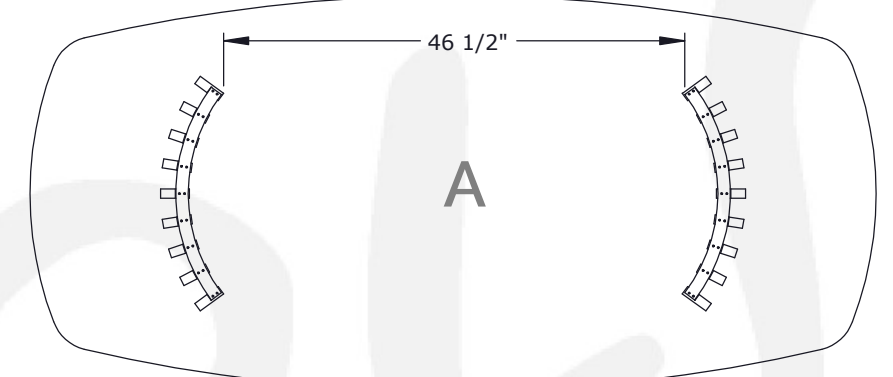

2 POSITIONS DE PATTES (A OU B) DIMENSIONS À LA HAUTEUR D'ASSISE DE CHAISE (18"HT)
 2 LEG POSITIONS (A OR B) DIMENSIONS ARE AT CHAIR SEAT HEIGHT (18"HT)

4060

4272

4484

4494

4060

4272

4484