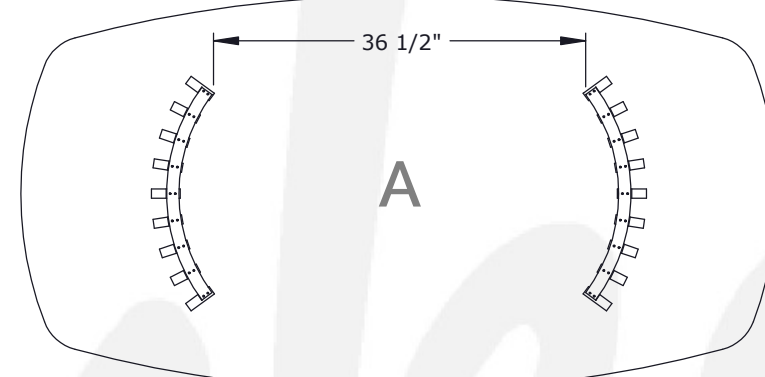

2 POSITIONS DE PATTES (A OU B) DIMENSIONS À LA HAUTEUR D'ASSISE DE CHAISE (18"HT)
 2 LEG POSITIONS (A OR B) DIMENSIONS ARE AT CHAIR SEAT HEIGHT (18"HT)

4060

4272

4484

4494

4060

4272

4484