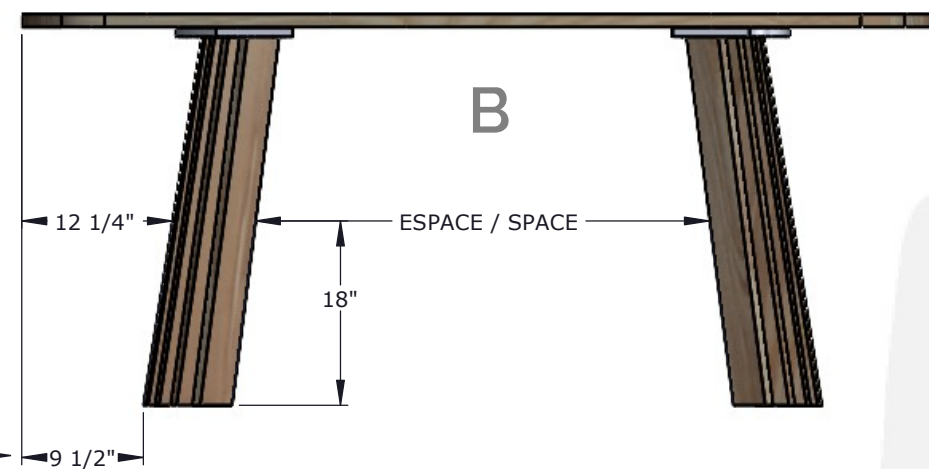

Bois massif
Solid wood

Collection **CARY**

Verbois