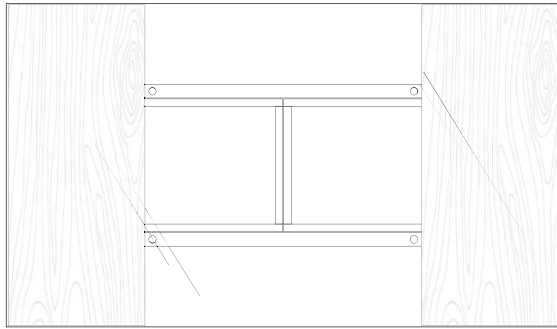

## TABLE EXTENSIBLE EXTENDABLE DINING TABLE

TABLE ILLUSTRÉE FERMÉE  
TABLE SHOWN CLOSED

TABLE ILLUSTRÉE OUVERTE  
TABLE SHOWN OPEN

### VERRE ET BOIS GLASS AND WOOD

CODES	DIMENSIONS	VERRE / GLASS	EXTENSIONS	DISTANCE ENTRE PATTES * DISTANCE BETWEEN LEGS *
<b>ROMY E 3654</b>	36 x 54 x 78 x H30	54	12	30
<b>ROMY E 3660</b>	36 x 60 x 84 x H30	60	12	36 / 43
<b>ROMY E 3672</b>	36 x 72 x 108 x H30	72	18	36 / 43
<b>ROMY E 4272</b>	42 x 72 x 108 x H30	72	18	36 / 43
<b>ROMY E 4284</b>	42 x 84 x 120 x H30	84	18	48