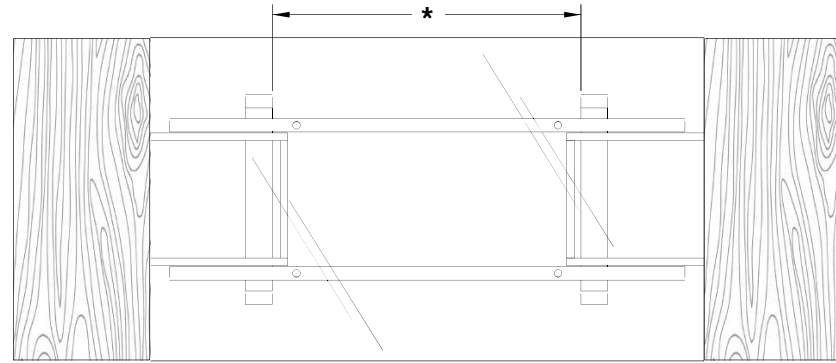

## TABLE EXTENSIBLE EXTENDABLE DINING TABLE

TABLE ILLUSTRÉE FERMÉE  
TABLE SHOWN CLOSED

TABLE ILLUSTRÉE OUVERTE  
TABLE SHOWN OPEN

### VERRE ET BOIS GLASS AND WOOD

CODES	DIMENSIONS	VERRE / GLASS	EXTENSIONS	DISTANCE ENTRE PATTES * DISTANCE BETWEEN LEGS *
<b>ROMY E 3654</b>	36 x 54 x 78 x H30	54	12	30
<b>ROMY E 3660</b>	36 x 60 x 84 x H30	60	12	36 / 43
<b>ROMY E 3672</b>	36 x 72 x 108 x H30	72	18	36 / 43
<b>ROMY E 4272</b>	42 x 72 x 108 x H30	72	18	36 / 43
<b>ROMY E 4284</b>	42 x 84 x 120 x H30	84	18	48